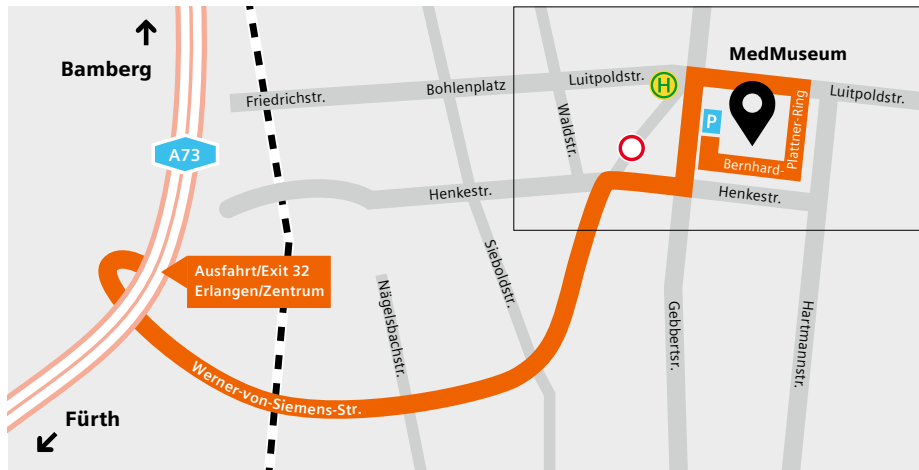

Anfahrt

Siemens Healthineers MedMuseum
Gebbertstraße 1, 91052 Erlangen, Germany
Phone: +49 9131-736 000
siemens.de/medmuseum